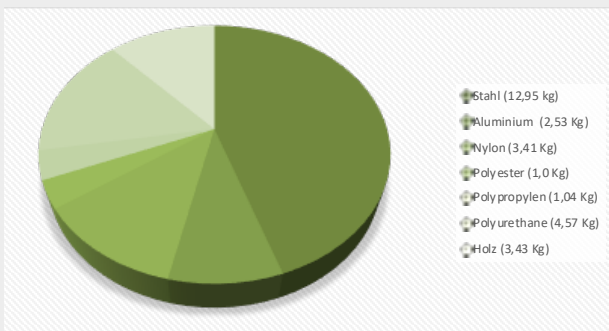

Optionen

Maße und Gewicht

Sitzhöhe	Sitzbreite	Sitztiefe	Rückenbreite	Gesamthöhe	Höhe Armlehnen
490-640 mm	530 mm	480-540 mm	530 mm	1200-1470 mm	130-230 mm
Gewicht 28,93 KG		Maximale Belastung 200 KG			

Garantie und Service

- > 2 Jahre Garantie bei 24 Stunden täglich
- > 5 Jahre Garantie bei 8 Stunden täglich
- > 10 Jahre Garantie - Nachlieferung von Ersatzteilen
- > Wartungsfreundlich durch einfachen Austausch von Teilen
- > Einfache und schnelle Montage der Bürostühle

ProWork24^{by}
www.sitzstehtisch.com

Umwelt und Materialien

Eigenschaften

- > FCKW-freier Schaumstoff - PAK-frei
- > Nutzung emissionsarmer Werkstoffe
- > Bezugstoffe nicht verklebt - ISO 14001

Materialanteil

Material	Davon recycelt	Recyclebar
Stahl	56%	100%
Aluminium	100%	100%
Nylon	100%	100%
Polyester	0%	100%
Polypropylen	0%	100%
Polyurethane	0%	0%
Holz	0%	100%

Recyclingmaterial-Anteil

Durchschnittlicher recyclingmaterial-Anteil: c.a. 42%.
Recyclebar: c.a. 81%