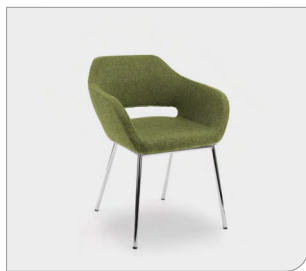

Besucherstuhl ComodoChrom

Der Besucherstuhl / Konferenzstuhl -ComodoChrom- ist ein vielseitiger, multifunktional einsetzbarer Stuhl, der genauso gut in den Empfangsbereich als auch in den Konferenzraum passt. Durch das verchromte Gestell mit 4 Beinen und die rundherum mit hochwertigen Wollfilz in 3 Farben gepolsterte, strapazierfähige Sitzschale mit Sticknähten bietet dieser Stuhl einen hervorragenden Komfort. Der Stuhl -ComodoChrom- ist stapelbar, was z.B. bei der Lagerung der Stühle sehr angenehm ist.

Stofffarben

Dieser
Bürostuhl
ist verfügbar in

41
Farben

Optionen

In Stoff Fenice, farbe

In Stoff Regain, schwarz

In Stoff Regain, farbe

Weißes Gestell mit 4 Füßen

Schwarzes Gestell mit 4 Füßen

Schwarzes Spin Gestell

Schwarzes Spin Gestell Rädern

Maße

Sitzhöhe	Sitzbreite	Sitztiefe	Rückenbreite	Gesamthöhe	Gesamttiefe
470 mm	390 mm	430 mm	770 mm	610 mm	575 mm

Garantie und Service