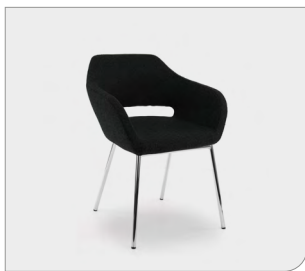

Besucherstuhl ComodoChrom

Der Besucherstuhl / Konferenzstuhl -ComodoChrom- ist ein vielseitiger, multifunktional einsetzbarer Stuhl, der genauso gut in den Empfangsbereich als auch in den Konferenzraum passt. Durch das verchromte Gestell mit 4 Beinen und die rundherum mit hochwertigen Wollfilz in 3 Farben gepolsterte, strapazierfähige Sitzschale mit Sticknähten bietet dieser Stuhl einen hervorragenden Komfort. Der Stuhl -ComodoChrom- ist stapelbar, was z.B. bei der Lagerung der Stühle sehr angenehm ist.

Stofffarben

Dieser
Bürostuhl
ist verfügbar in

41
Farben

Optionen

In Stoff Fenice, farbe

In Stoff Regain, schwarz

In Stoff Regain, farbe

Weißes Gestell mit 4 Füßen

Schwarzes Gestell mit 4 Füßen

Schwarzes Spin Gestell

Schwarzes Spin Gestell Rädern

Maße

Sitzhöhe	Sitzbreite	Sitztiefe	Rückenbreite	Gesamthöhe	Gesamttiefe
470 mm	390 mm	430 mm	770 mm	610 mm	575 mm

Garantie und Service