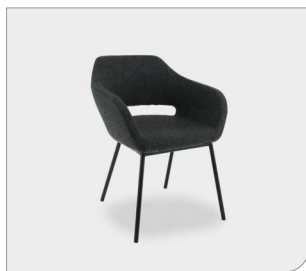

Besucherstuhl ComodoChrom

Der Besucherstuhl / Konferenzstuhl -ComodoChrom- ist ein vielseitiger, multifunktional einsetzbarer Stuhl, der genauso gut in den Empfangsbereich als auch in den Konferenzraum passt. Durch das verchromte Gestell mit 4 Beinen und die rundherum mit hochwertigen Wollfilz in 3 Farben gepolsterte, strapazierfähige Sitzschale mit Sticknähten bietet dieser Stuhl einen hervorragenden Komfort. Der Stuhl -ComodoChrom- ist stapelbar, was z.B. bei der Lagerung der Stühle sehr angenehm ist.

Stofffarben

Dieser
Bürostuhl
ist verfügbar in

41
Farben

Optionen

In Stoff Fenice, farbe

In Stoff Regain, schwarz

In Stoff Regain, farbe

Weißes Gestell mit 4 Füßen

Schwarzes Gestell mit 4 Füßen

Schwarzes Spin Gestell

Schwarzes Spin Gestell Rädern

Maße

Sitzhöhe	Sitzbreite	Sitztiefe	Rückenbreite	Gesamthöhe	Gesamttiefe
470 mm	390 mm	430 mm	770 mm	610 mm	575 mm

Garantie und Service