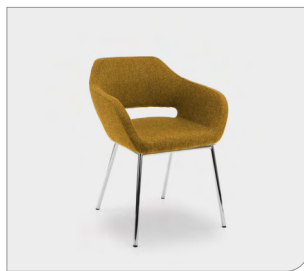

Besucherstuhl ComodoChrom

Der Besucherstuhl / Konferenzstuhl -ComodoChrom- ist ein vielseitiger, multifunktional einsetzbarer Stuhl, der genauso gut in den Empfangsbereich als auch in den Konferenzraum passt. Durch das verchromte Gestell mit 4 Beinen und die rundherum mit hochwertigen Wollfilz in 3 Farben gepolsterte, strapazierfähige Sitzschale mit Sticknähten bietet dieser Stuhl einen hervorragenden Komfort. Der Stuhl -ComodoChrom- ist stapelbar, was z.B. bei der Lagerung der Stühle sehr angenehm ist.

Stofffarben

Dieser
Bürostuhl
ist verfügbar in

41
Farben

Optionen

In Stoff Fenice, farbe

In Stoff Regain, schwarz

In Stoff Regain, farbe

Weißes Gestell mit 4 Füßen

Schwarzes Gestell mit 4 Füßen

Schwarzes Spin Gestell

Schwarzes Spin Gestell Rädern

Maße

Sitzhöhe	Sitzbreite	Sitztiefe	Rückenbreite	Gesamthöhe	Gesamttiefe
470 mm	390 mm	430 mm	770 mm	610 mm	575 mm

Garantie und Service