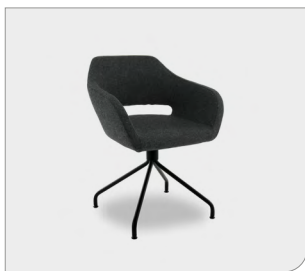

Besucherstuhl ComodoChrom

Der Besucherstuhl / Konferenzstuhl -ComodoChrom- ist ein vielseitiger, multifunktional einsetzbarer Stuhl, der genauso gut in den Empfangsbereich als auch in den Konferenzraum passt. Durch das verchromte Gestell mit 4 Beinen und die rundherum mit hochwertigen Wollfilz in 3 Farben gepolsterte, strapazierfähige Sitzschale mit Sticknähten bietet dieser Stuhl einen hervorragenden Komfort. Der Stuhl -ComodoChrom- ist stapelbar, was z.B. bei der Lagerung der Stühle sehr angenehm ist.

Stofffarben

Dieser
Bürostuhl
ist verfügbar in

41
Farben

Optionen

In Stoff Fenice, farbe

In Stoff Regain, schwarz

In Stoff Regain, farbe

Weißes Gestell mit 4 Füßen

Schwarzes Gestell mit 4 Füßen

Schwarzes Spin Gestell

Schwarzes Spin Gestell Rädern

Maße

Sitzhöhe	Sitzbreite	Sitztiefe	Rückenbreite	Gesamthöhe	Gesamttiefe
470 mm	390 mm	430 mm	770 mm	610 mm	575 mm

Garantie und Service