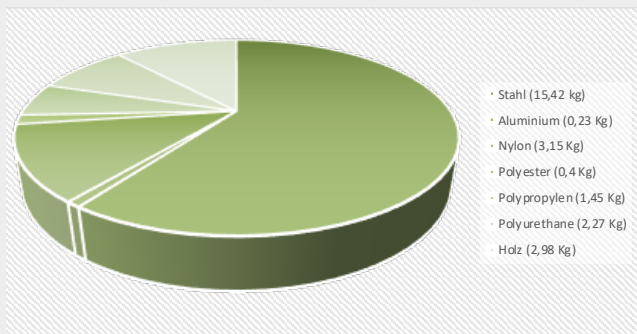

Umwelt und Materialien

Eigenschaften

- > FCKW-freier Schaumstoff
- > PAK-frei
- > Stoffe nicht verklebt

> Bei Nutzung emissionsarme Werkstoffe

> ISO 14001
ISO 14001

Materialanteil // Partie Matière

Material Matière	Davon recycelt Dont recyclée	Recyclebar Recyclable
Stahl // Acier	50%	100%
Aluminium	100%	100%
Nylon	67%	100%
Polyester	0%	100%
Polypropylen	100%	100%
Polyurethane	0%	80%
Holz // Bois	0%	100%