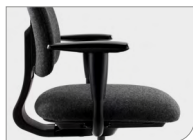

Stofffarben

Dieser
Bürostuhl
ist verfügbar in

8
Farben

Cette
chaise de bureau
est disponible en

8
couleurs

Optionen

In Stoff Regain, schwarz
En tissu Regain, noir

In Stoff Regain, farbe
En tissu Regain, coloré

Verstellbare Armlehnen
Accoudoirs réglables

Niedrigerer Gaslift
Vérin à gaz supérieur

Höherer Gaslift
Vérin à gaz supérieur

Aluminium Fußkreuz
Piètement en aluminium

Maße

Sitzhöhe Hauteur d'assise	Sitzbreite Largeur d'assise	Sitztiefe Profondeur d'assise	Rückenbreite Largeur dos	Gesamthöhe Hauteur totale	Gesamtiefe Profondeur totale
420-550 mm	520 mm	490-550 mm	460 mm	750-880 mm	560-610 mm