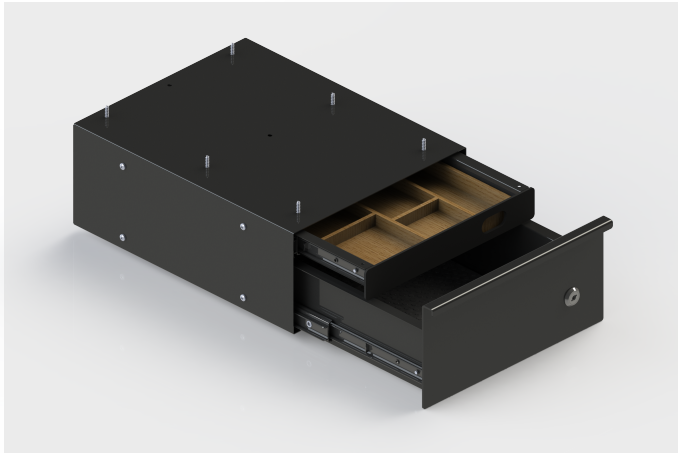

Schubladenbox DUO

Farbe	Artikelnummer	Maße
Schwarz ●	FA-SLS-FG0136-11	Höhe (mm) 140,5
Silber ●	FA-SLS-FG0136-J2	Breite (mm) 287
Weiß ○	FA-SLS-FG0136-29	Tiefe (mm) 369,84