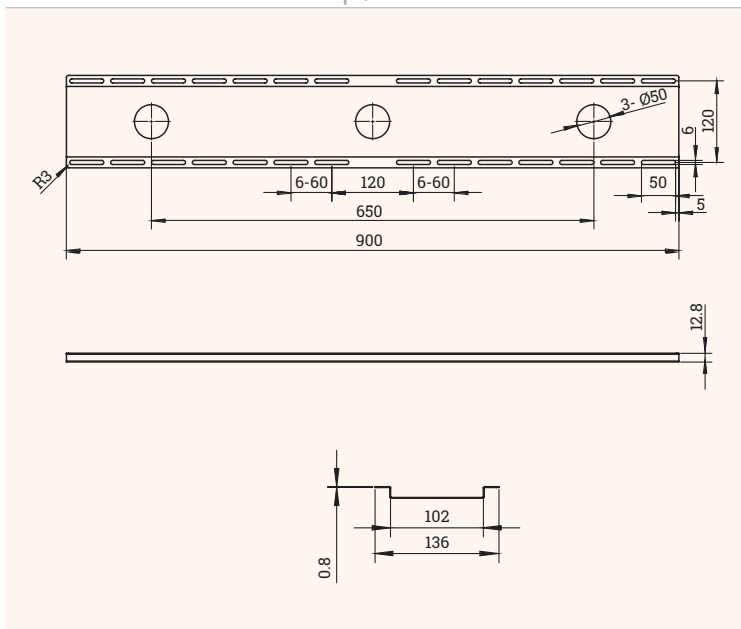

- ✔ Optionales Zubehör für unsere Modelle Flexi 2023, FreeDual, FreeCurve und FreeForm
- ✔ Passt perfekt auf die Doppeltraverse
- ✔ In 3 verschiedenen Farben erhältlich

Technische Zeichnungen

Top / Seite

Alternative Sicht

| Bezeichnung | Beschreibung | Farbe | Artikel-Nr. |
|-------------|-------------------------------------|---------------------------|-------------|
| Frame | Kabelkanal für Rahmenmontage, Stahl | Weißaluminium, RAL 9006 | 203 108904 |
| | | Reinweiß, RAL 9010 | 203 108911 |
| | | Verkehrsschwarz, RAL 9017 | 203 108918 |