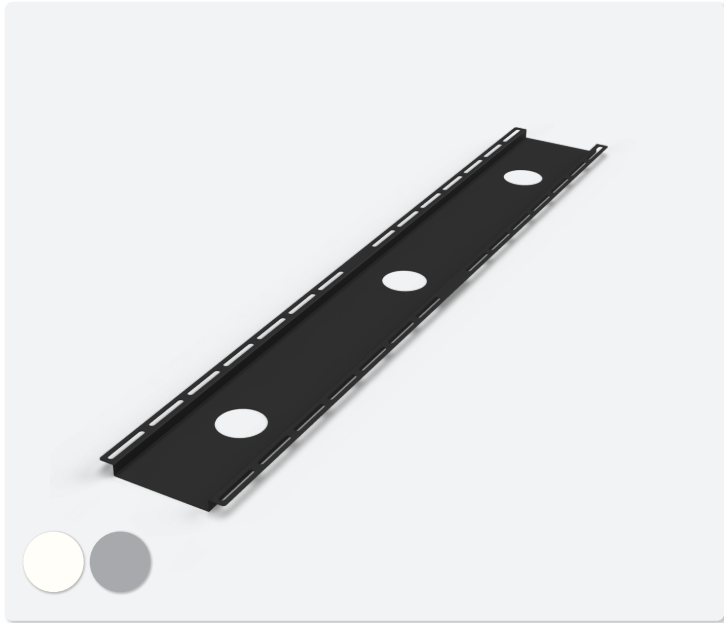

- ✔ Optionales Zubehör für unsere Modelle Flexi 2023, FreeDual, FreeCurve und FreeForm
- ✔ Passt perfekt auf die Doppeltraverse
- ✔ In 3 verschiedenen Farben erhältlich

Technische Zeichnungen

Top / Seite

Alternative Sicht

| Bezeichnung | Beschreibung | Farbe | Artikel-Nr. |
|-------------|-------------------------------------|---------------------------|-------------|
| Frame | Kabelkanal für Rahmenmontage, Stahl | Weißaluminium, RAL 9006 | 203 108904 |
| | | Reinweiß, RAL 9010 | 203 108911 |
| | | Verkehrsschwarz, RAL 9017 | 203 108918 |