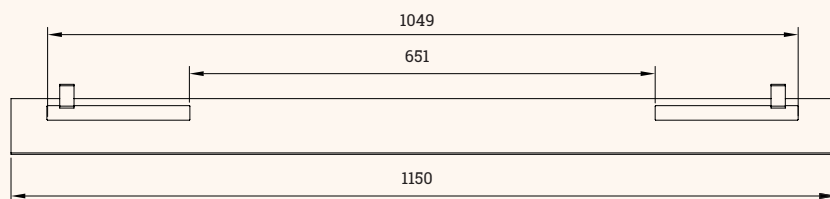

Kabelwanne "TecBoxSmart" 1150 mm lang abklappbar

Kabelwanne

- ✓ Einfach, praktisch, kostengünstig
- ✓ Schnell und leicht zu Be- und Entladen

Technische Zeichnungen

Seite

Oben

Perspektive

Bezeichnung	Beschreibung	Farbe	Artikel-Nr.
TecBoxSmart	Kabelwanne, pulverbeschichteter Stahl, 1150x 77x117 mm	Silber	203 129225
TecBoxSmart	Kabelwanne, pulverbeschichteter Stahl, 1150x 77x117 mm	Weiß	203 129232
TecBoxSmart	Kabelwanne, pulverbeschichteter Stahl, 1150x 77x117 mm	Schwarz	203 129218