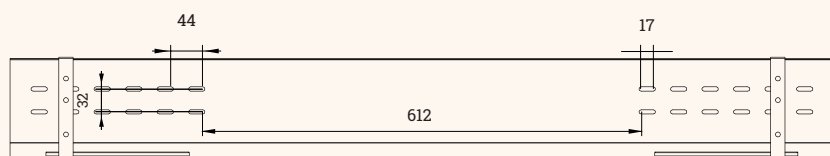

Kabelwanne "TecBoxSmart" 1150 mm lang abklappbar

Kabelwanne

- ✓ Einfach, praktisch, kostengünstig
- ✓ Schnell und leicht zu Be- und Entladen

Technische Zeichnungen

Seite

Oben

Perspektive

Bezeichnung	Beschreibung	Farbe	Artikel-Nr.
TecBoxSmart	Kabelwanne, pulverbeschichteter Stahl, 1150x 77x117 mm	Silber	203 129225
TecBoxSmart	Kabelwanne, pulverbeschichteter Stahl, 1150x 77x117 mm	Weiß	203 129232
TecBoxSmart	Kabelwanne, pulverbeschichteter Stahl, 1150x 77x117 mm	Schwarz	203 129218