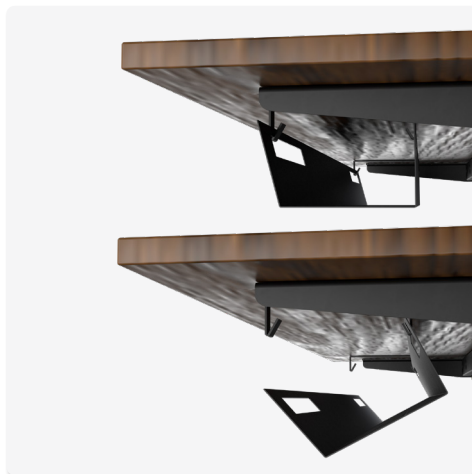

Kabelwanne "TecBoxSmart" 1150 mm lang abklappbar

Kabelwanne

- ✓ Einfach, praktisch, kostengünstig
- ✓ Schnell und leicht zu Be- und Entladen

Technische Zeichnungen

Seite

Oben

Perspektive

Bezeichnung	Beschreibung	Farbe	Artikel-Nr.
TecBoxSmart	Kabelwanne, pulverbeschichteter Stahl, 1150x 77x117 mm	Silber	203 129225
TecBoxSmart	Kabelwanne, pulverbeschichteter Stahl, 1150x 77x117 mm	Weiß	203 129232
TecBoxSmart	Kabelwanne, pulverbeschichteter Stahl, 1150x 77x117 mm	Schwarz	203 129218