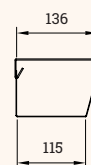

Kabelwanne "TecBoxSmart" 1150 mm lang abklappbar

Kabelwanne

- ✓ Einfach, praktisch, kostengünstig
- ✓ Schnell und leicht zu Be- und Entladen

Technische Zeichnungen

Seite

Oben

Perspektive

Bezeichnung	Beschreibung	Farbe	Artikel-Nr.
TecBoxSmart	Kabelwanne, pulverbeschichteter Stahl, 1150x 77x117 mm	Silber	203 129225
TecBoxSmart	Kabelwanne, pulverbeschichteter Stahl, 1150x 77x117 mm	Weiß	203 129232
TecBoxSmart	Kabelwanne, pulverbeschichteter Stahl, 1150x 77x117 mm	Schwarz	203 129218