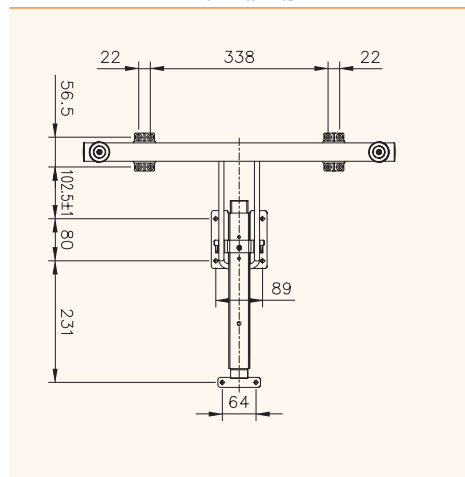

Details

Höhe Einstellbar 710 - 715 mm
 Breite des Fußes 590 mm
 Für Tischmaße ab 1200 x 600 mm
 Material: Rundrohr aus Stahl
 Zubehör aus Kunststoff, schwarz

Technische Zeichnung

Eingeklappt mit Tischplatte

Bohrbild

Durch das Betätigen des Verriegelungshebels lässt sich das Gestell komfortabel einklappen.

Bezeichnung	Beschreibung	Farbe	Artikel-Nr.
Flaps T-Fuß	Komplettes Klapptischgestell in T-Form, Stahl, Höhe einstellbar 710 - 715 mm, Fußbreite: 590 mm, geeignet für Tischmaße: min. 1200x600mm, inkl. Zubehör und Montageanleitung	schwarz, #4882.066	312 110003
		silbergrau, RAL 9006, #4882.088	312 109996
		verchromt, #4882.036	312 110479