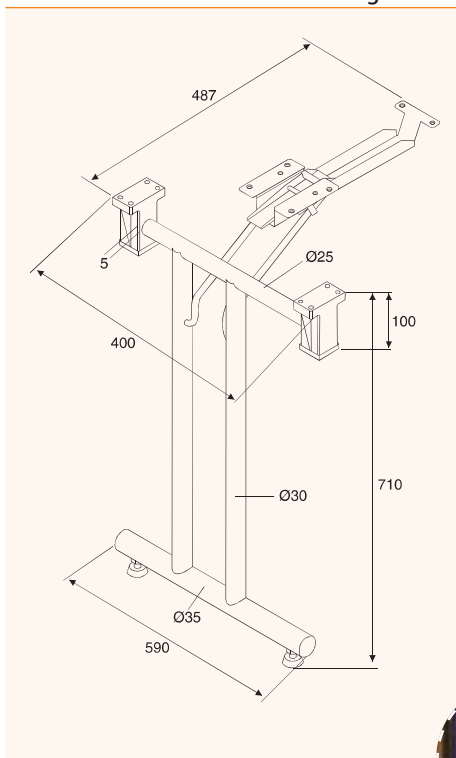

Klapptischgestell Flaps T-Fuß in 3 Farben

Stabil & Klappbar

- ✓ einfache Handhabung, stabil, schnelle Montage und Demontage
- ✓ Platzsparend verstaubar
- ✓ sichere Verriegelung
- ✓ Arretierung im eingeklappten und aufgestelltem Zustand

Details

Höhe Einstellbar 710 - 715 mm
 Breite des Fußes 590 mm
 Für Tischmaße ab 1200 x 600 mm
 Material: Rundrohr aus Stahl
 Zubehör aus Kunststoff, schwarz

Technische Zeichnung

Eingeklappt mit Tischplatte

Bohrbild

Durch das Betätigen des Verriegelungshebels lässt sich das Gestell komfortabel einklappen.

Bezeichnung	Beschreibung	Farbe	Artikel-Nr.
Flaps T-Fuß	Komplettes Klapptischgestell in T-Form, Stahl, Höhe einstellbar 710 - 715 mm, Fußbreite: 590 mm, geeignet für Tischmaße: min. 1200x600mm, inkl. Zubehör und Montageanleitung	schwarz, #4882.066	312 110003
		silbergrau, RAL 9006, #4882.088	312 109996
		verchromt, #4882.036	312 110479