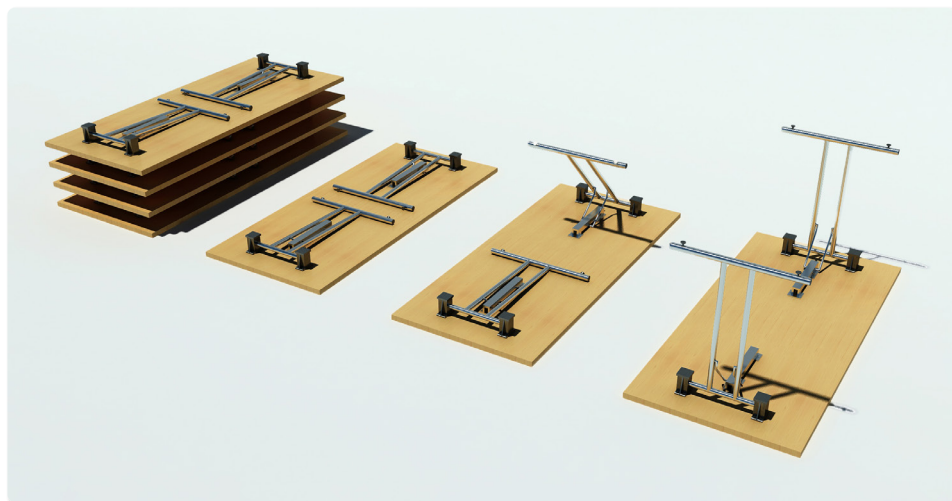

Klapptischgestell Flaps T-Fuß in 3 Farben

Stabil & Klappbar

- ✓ einfache Handhabung, stabil, schnelle Montage und Demontage
- ✓ Platzsparend verstaubar
- ✓ sichere Verriegelung
- ✓ Arretierung im eingeklappten und aufgestelltem Zustand

Details

Höhe Einstellbar 710 - 715 mm
 Breite des Fußes 590 mm
 Für Tischmaße ab 1200 x 600 mm
 Material: Rundrohr aus Stahl
 Zubehör aus Kunststoff, schwarz

Technische Zeichnung

Eingeklappt mit Tischplatte

Bohrbild

Durch das Betätigen des Verriegelungshebels lässt sich das Gestell komfortabel einklappen.

Bezeichnung	Beschreibung	Farbe	Artikel-Nr.
Flaps T-Fuß	Komplettes Klapptischgestell in T-Form, Stahl, Höhe einstellbar 710 - 715 mm, Fußbreite: 590 mm, geeignet für Tischmaße: min. 1200x600mm, inkl. Zubehör und Montageanleitung	schwarz, #4882.066	312 110003
		silbergrau, RAL 9006, #4882.088	312 109996
		verchromt, #4882.036	312 110479