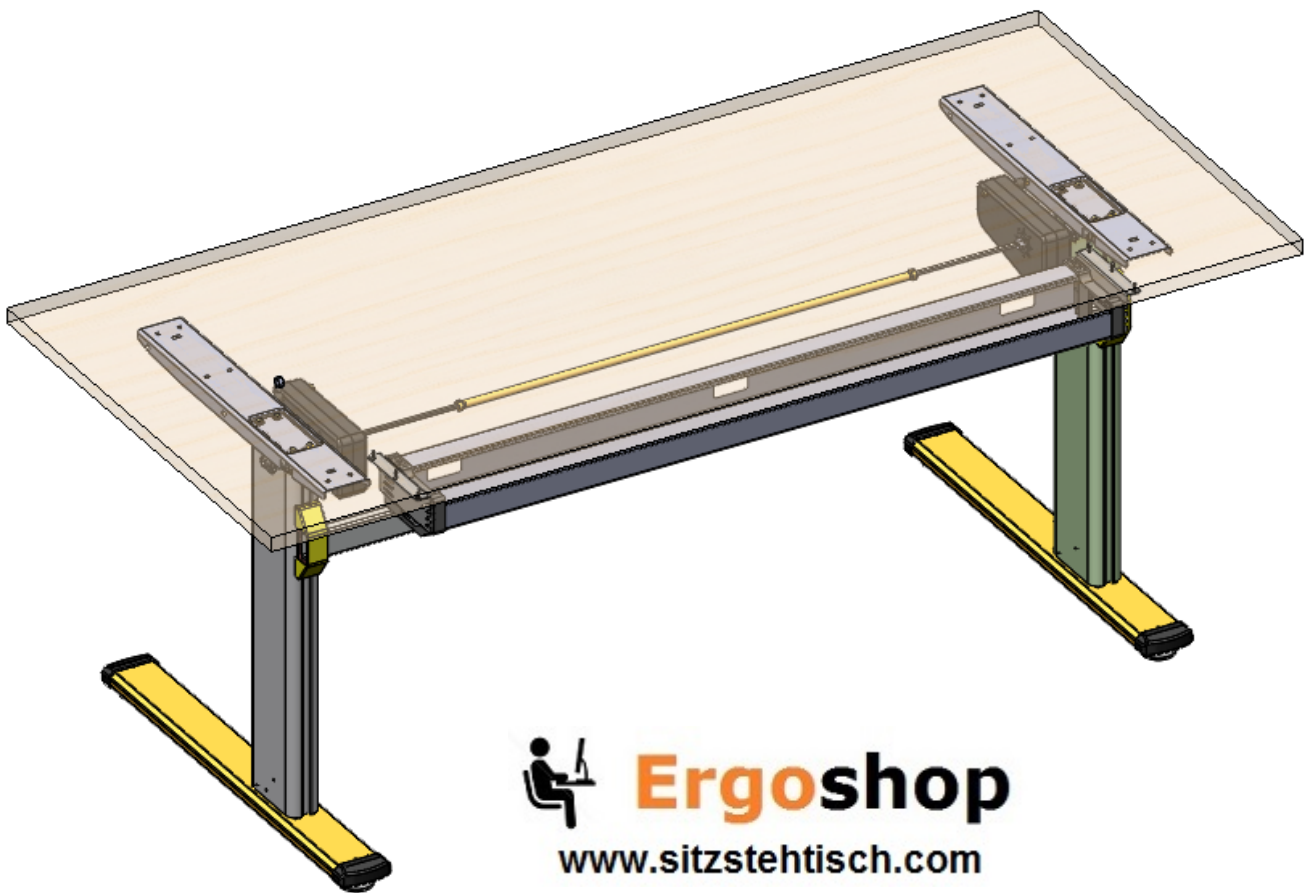

# Kabelwanne 1200 mm

**Ergoshop**

[www.sitzsteh Tisch.com](http://www.sitzsteh Tisch.com)

**Cable Tray**  
Kabelwanne

**EN**