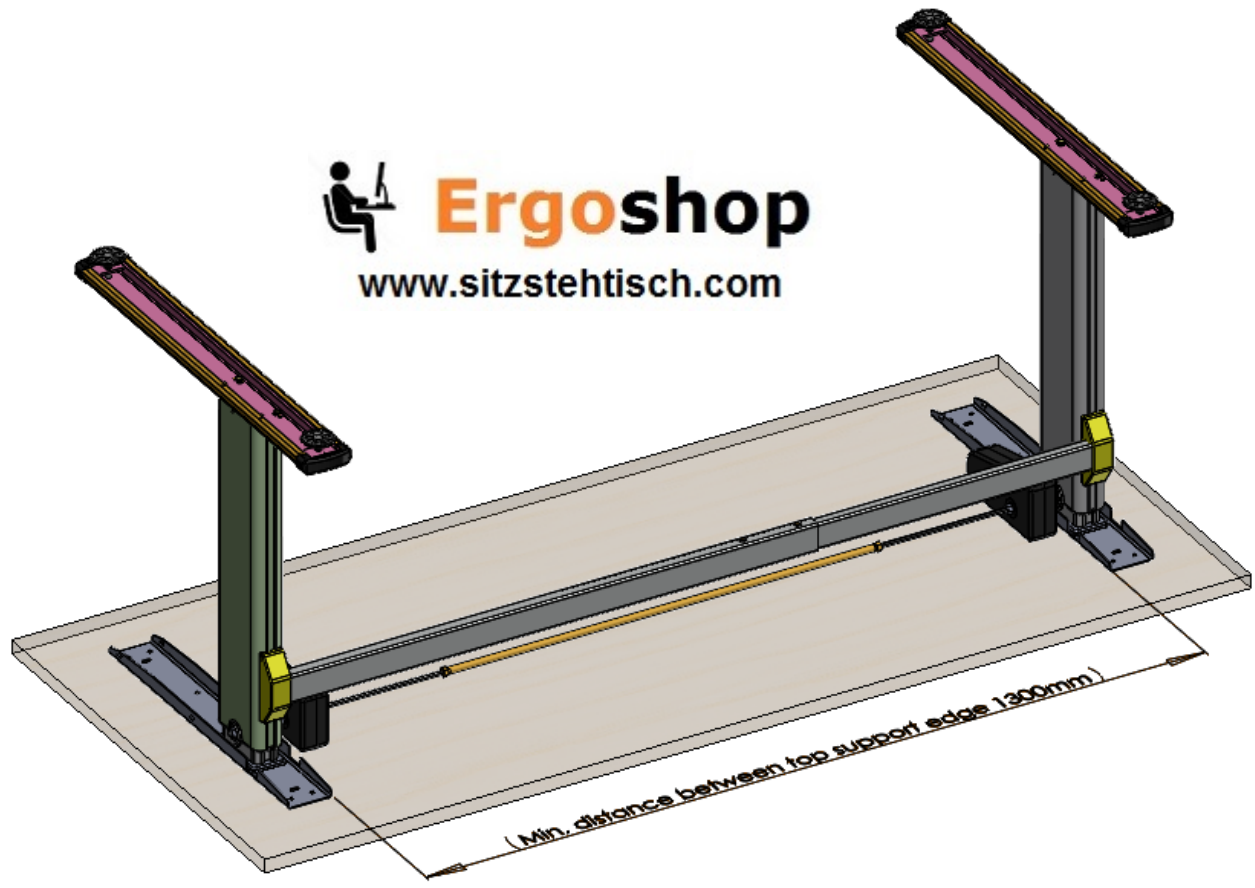

# Kabelwanne 1200 mm

**Ergoshop**

[www.sitzsteh Tisch.com](http://www.sitzsteh Tisch.com)

**Cable Tray**  
Kabelwanne

**EN**

## **Montageanleitung**

Bitte sorgfältig lesen und sicher aufbewahren.

Items

Bauteile

1

2