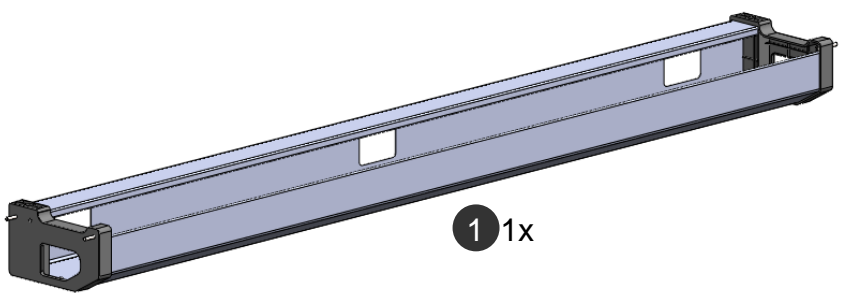

Items

Bauteile