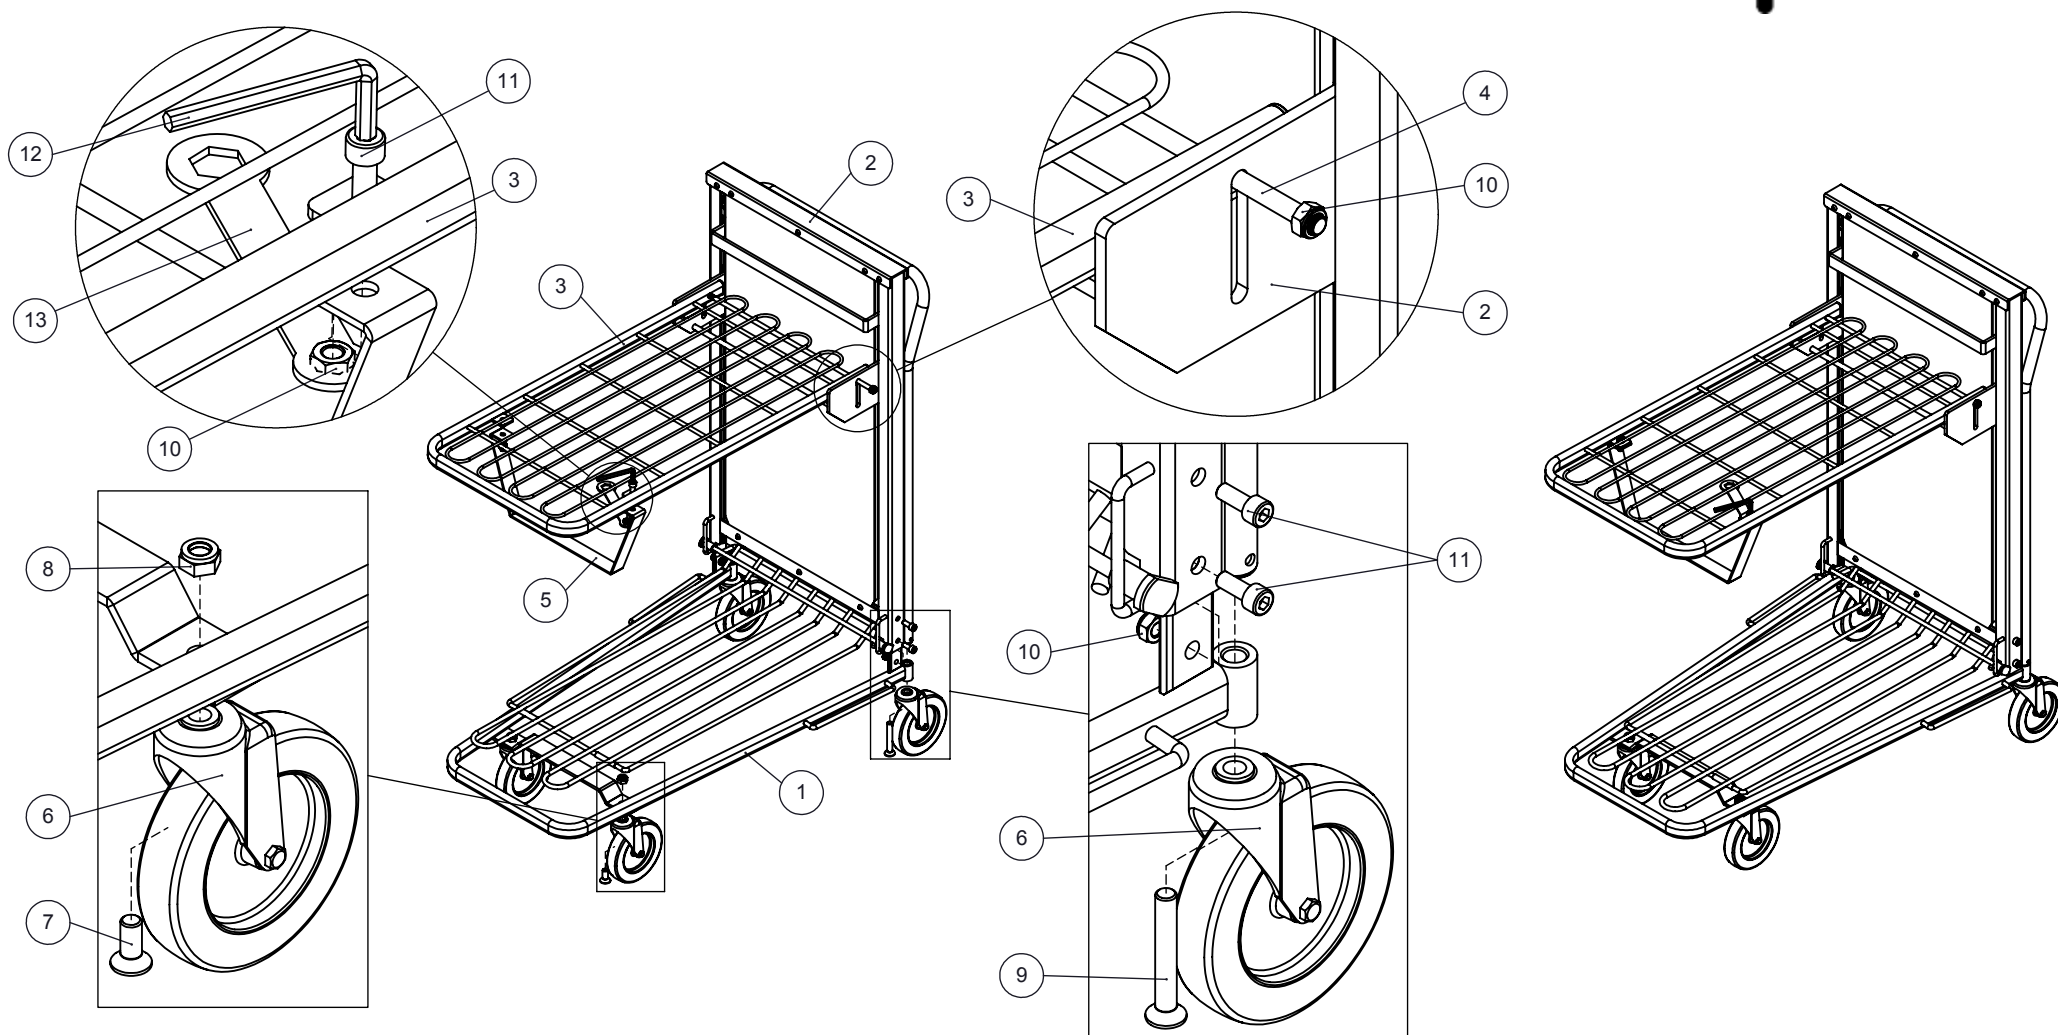

Montageanleitung Lagerwagen - Materialwagen KM4202-F

1.	2.	3.	4.	5.	6.	7.	8.	9.	10.	11.	12.	13.
												
1x	1x	1x	1x	1x	4x Ø 125	2x M10x25	2x M10	2x M10x70	8x M8	6x M8x20	1x 6mm	1x 13-17mm