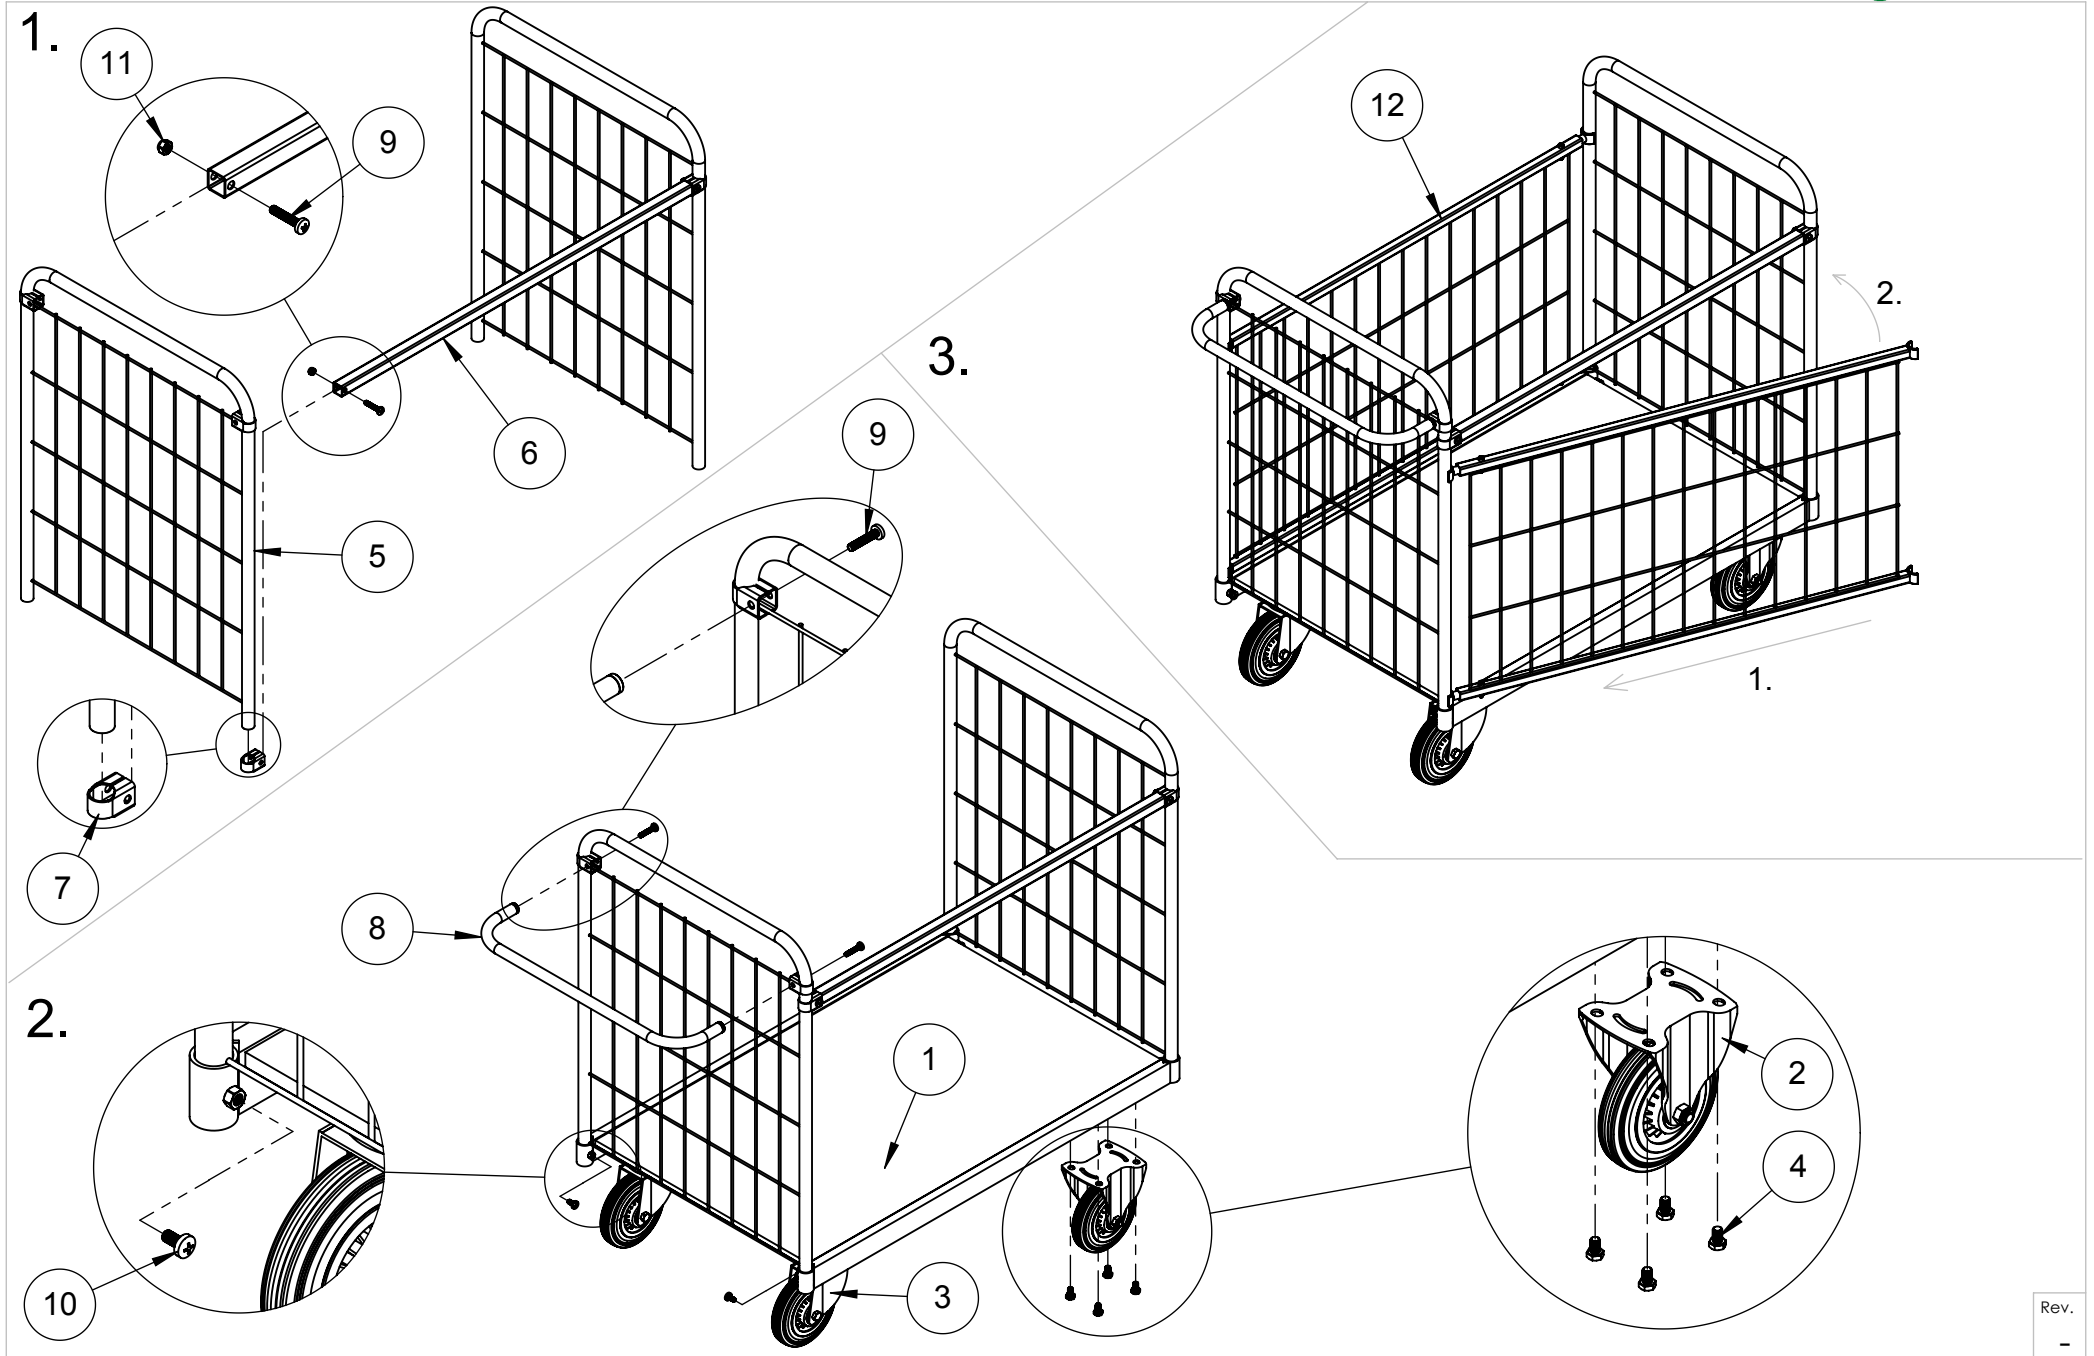

# Montageanleitung Paketwagen-Postverteilwagen - KM10000

# KM10000

1	2	3	4	5	6	7	8	9	10	11	12
											
1x	2x Ø160	2x Ø160	16x M10x16	2x	1x	4x	1x	4x M8x40	4x M8x16	2x M8	2x

Rev.

-