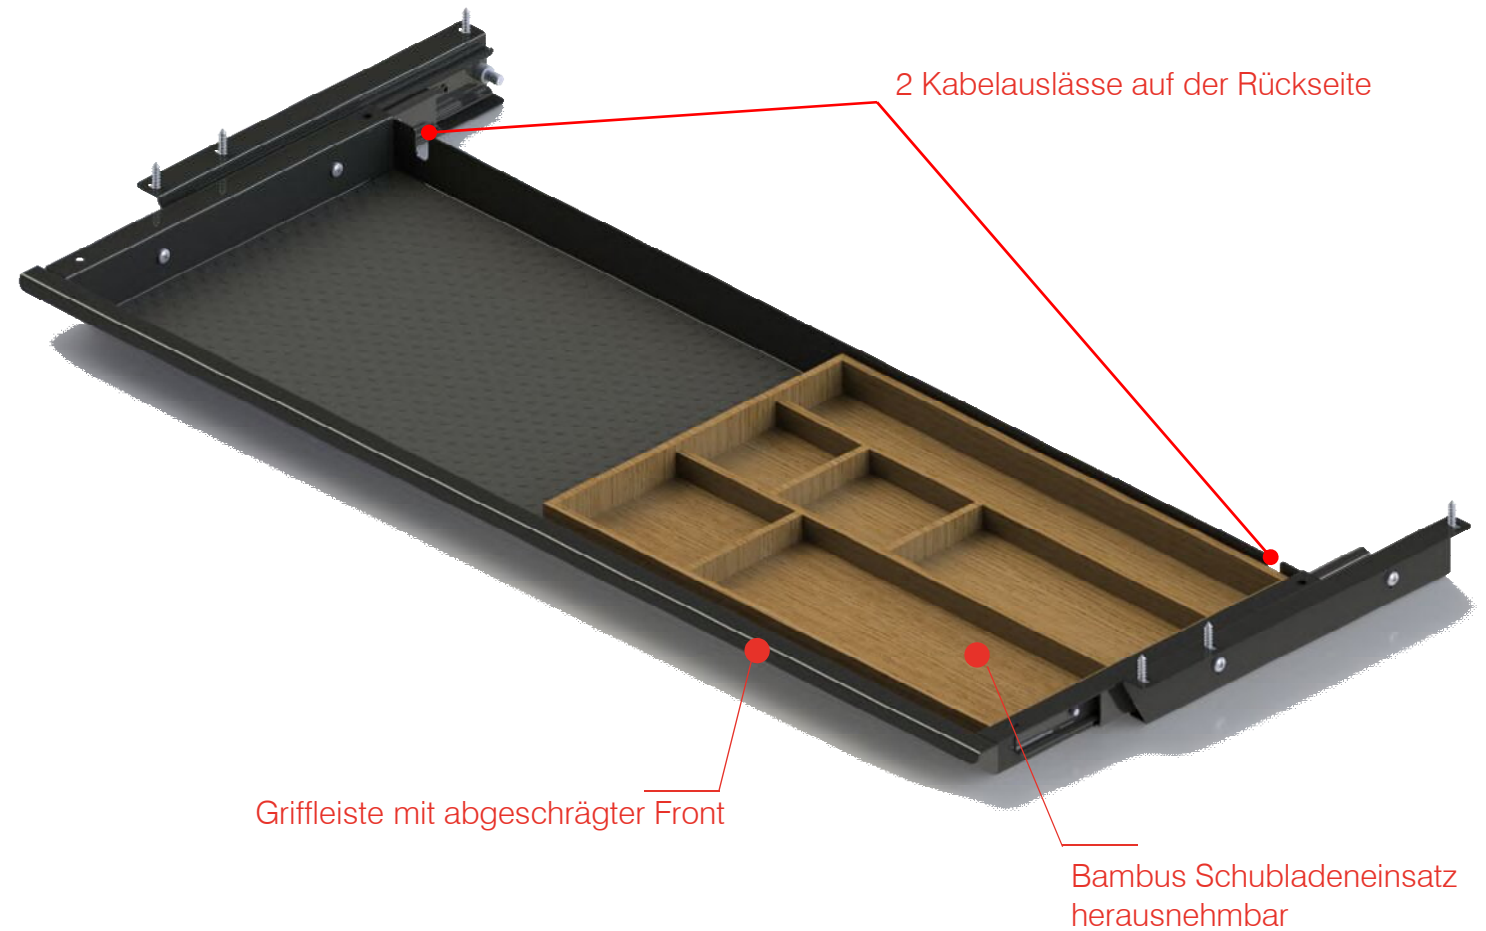

Schublade SL

Stauraum & Ablage

Höhe (mm)	36,5
Tiefe (mm)	264,5
Breite (mm)	759,6
Auszugslänge	216 – 458 ± 3
Auszugsart	kugelgelagerte
Gewicht (kg)	4
Farbe(n)	• Schwarz • Silber ◦ Weiß