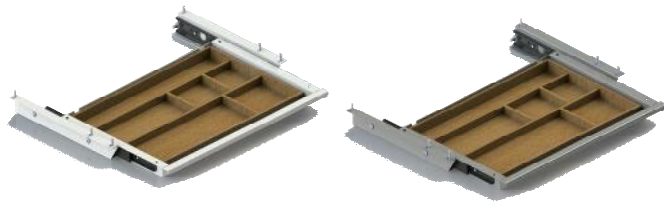

# Schublade SN

## Stauraum & Ablage

Höhe (mm)	36,5
Tiefe (mm)	264,5
Breite (mm)	424,6
Auszugslänge	216 – 458 ± 3
Auszugsart	kugelgelagerte
Gewicht (kg)	2,5
Farbe(n)	<ul style="list-style-type: none"><li>• Schwarz</li><li>• Silber</li><li>○ Weiß</li></ul>

Bambus Schubladeneinsatz  
herausnehmbar

2 Kabelauslässe auf der  
Rückseite