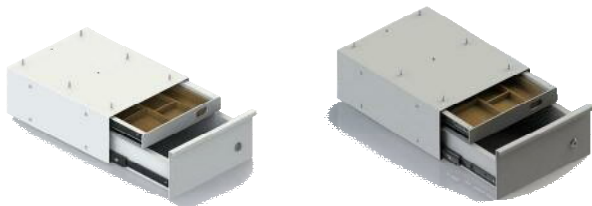

Schubladenbox DUO

Stauraum & Ablage

Höhe (mm)	137,5
Tiefe (mm)	369,84
Breite (mm)	287
Auszugslänge	310 – 698 ± 3
Auszugsart	kugelgelagerte
Gewicht (kg)	9
Farbe(n)	• Schwarz • Silber ◦ Weiß