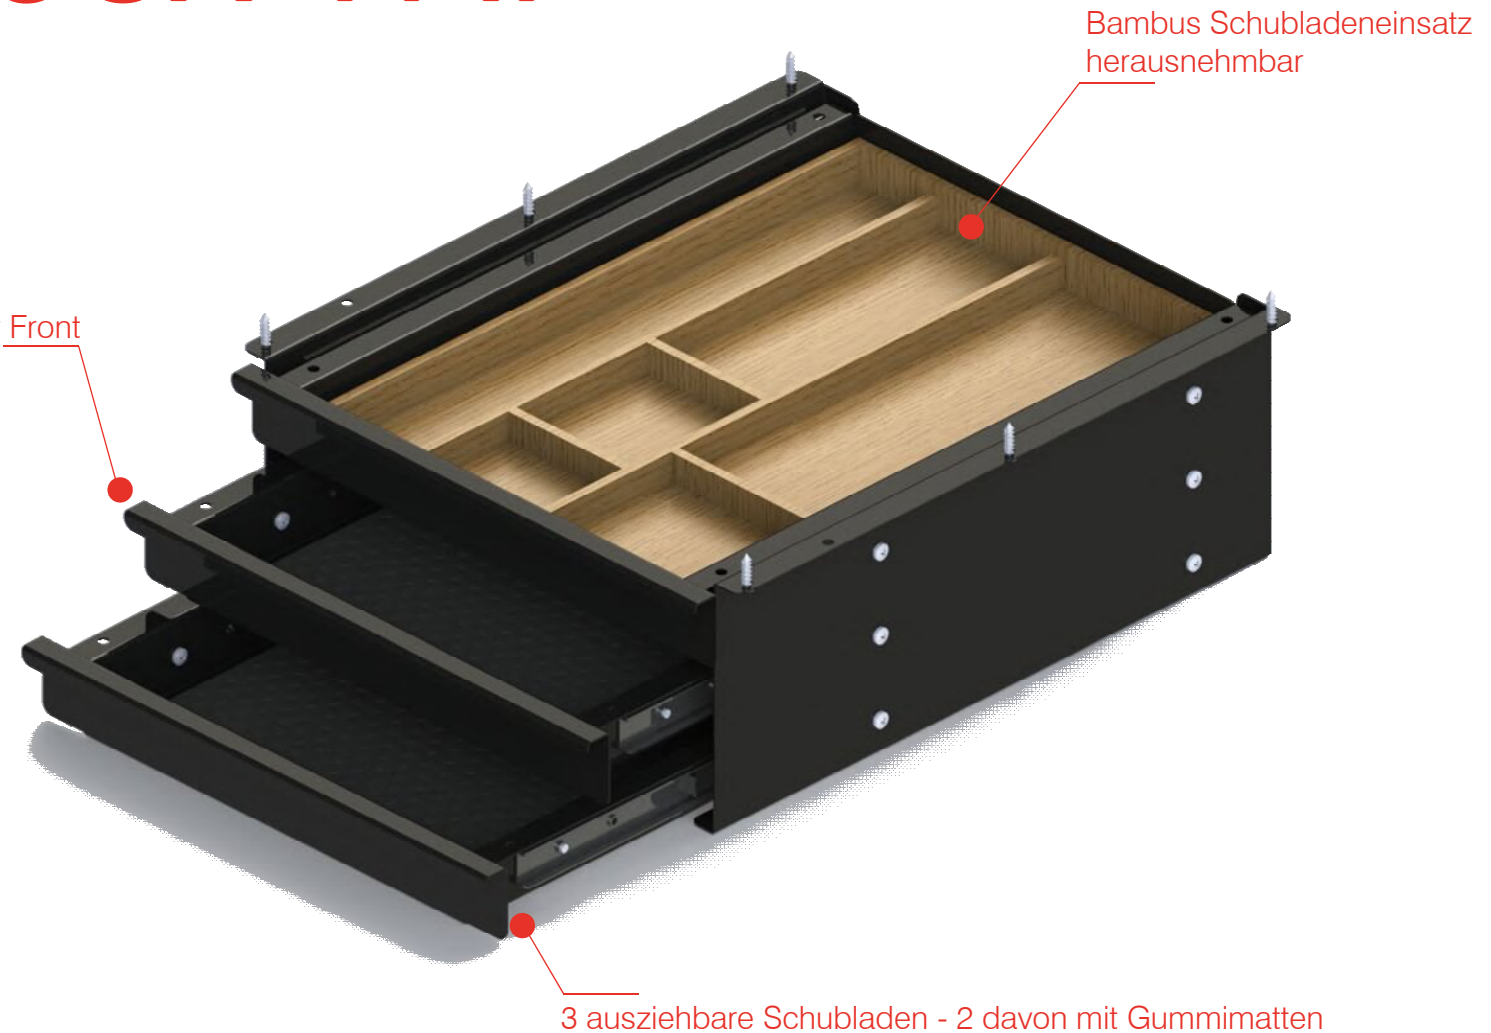

Griffleiste mit
abgeschrägter Front