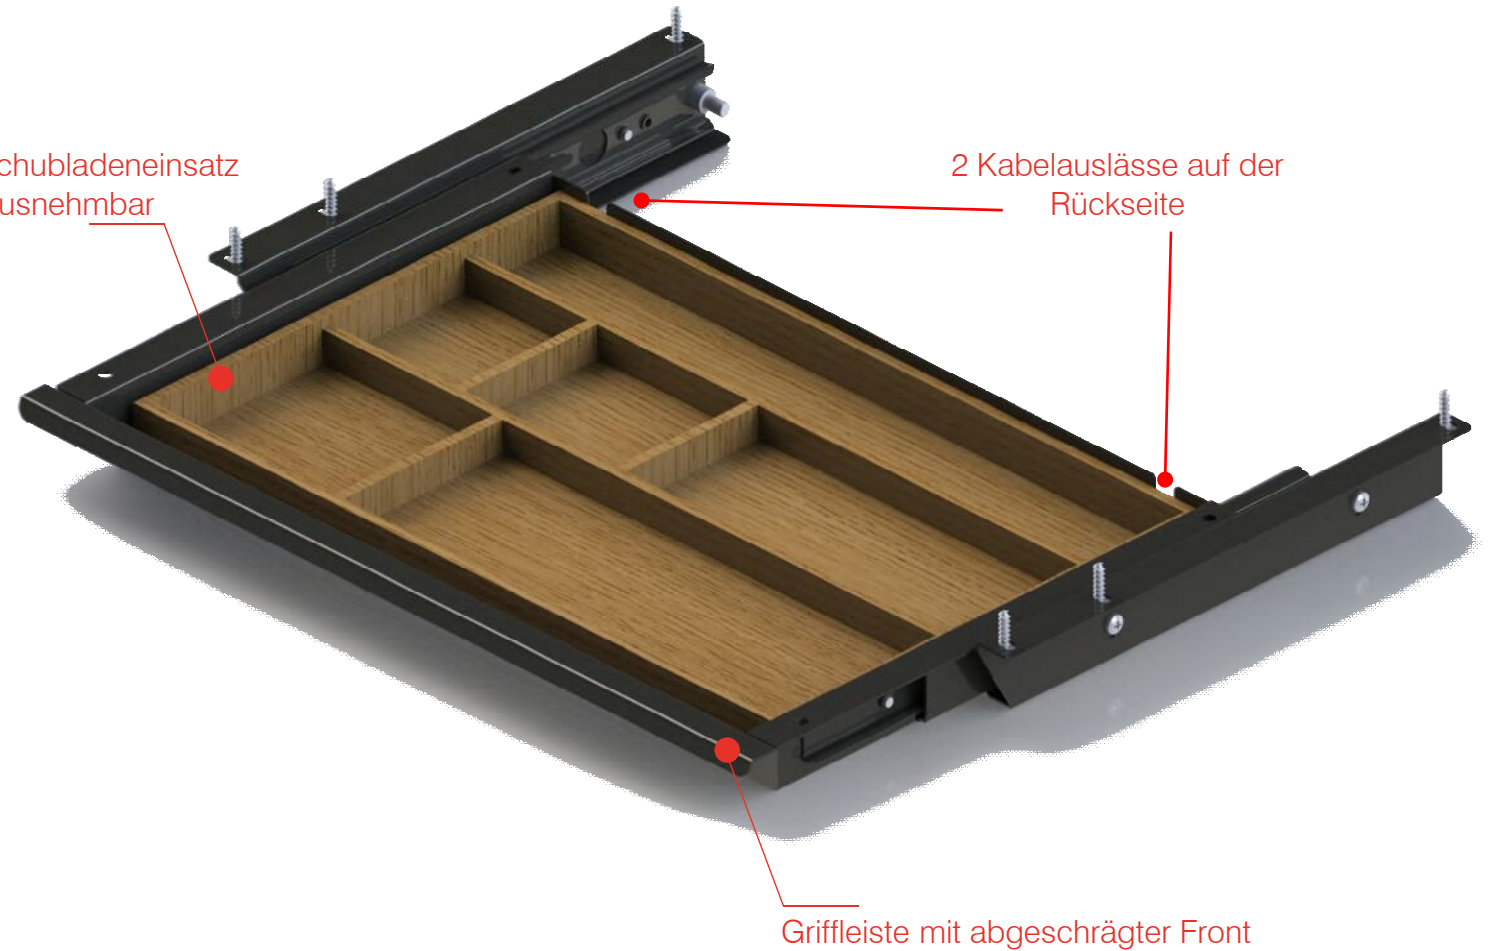

# Schublade SN

## Stauraum & Ablage

Höhe (mm)	36,5
Tiefe (mm)	264,5
Breite (mm)	424,6
Auszugslänge	216 – 458 ± 3
Auszugsart	kugelgelagerte
Gewicht (kg)	2,5
Farbe(n)	<ul style="list-style-type: none"><li>• Schwarz</li><li>• Silber</li><li>○ Weiß</li></ul>

Bambus Schubladeneinsatz  
herausnehmbar

2 Kabelauslässe auf der  
Rückseite