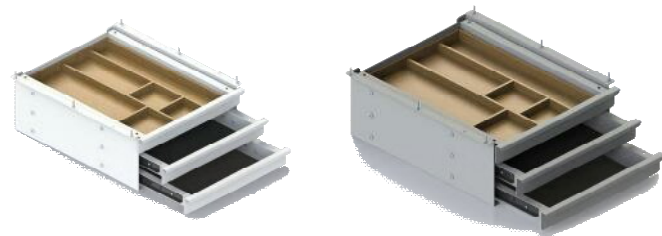

Schubladenbox TRI

Stauraum & Ablage

Höhe (mm)	126,5
Tiefe (mm)	359
Breite (mm)	305,6
Auszugslänge	310 – 698 ± 3
Auszugsart	kugelgelagerte
Gewicht (kg)	9
Farbe(n)	• Schwarz • Silber ◦ Weiß